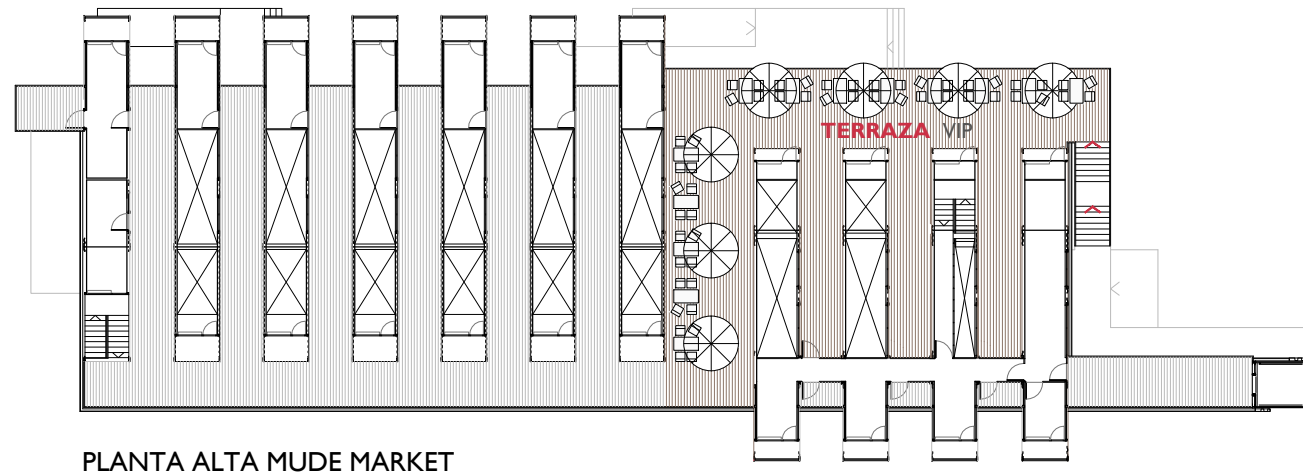

RÍO GUADALQUIVIR

Distancia MUDE MARKET- PUENTE: 107 m

VALLAS 3.50 x 2.00 m (Hasta Puente de Los Remedios) >

- SOMBRILLAS Ø 2.90 m 53 Uds
- BANDERAS ENTRADA 2 Uds
- TOTEM Ubicación
- VALLAS 3.50 x 2.00 m 67 Uds (234.5 m lineales)
- CORPÓREOS a suelo **KM 0** **i** **BAR** **STAGE**
- STAGE 8.00 x 3.00 m con Truss de iluminación y sonido
- BEER GARDEN 6.00 x 6.00 m
- SHOW COOKING MAKRO Carpa 3.00x3.00 m
- BAR 1: Carpa + 12 m Barra + 6 juegos mesas/sillas cocktail
- BAR 2: Carpa + 12 m Barra + 6 juegos mesas/sillas cocktail
- BAR 3: Carpa + 12 m Barra + 16 juegos mesas/sillas cocktail
- CARPA MERENDERO: 20 juegos mesa/sillas
Carpa tensada 10.00 x 12.00 m

- CLOTHES TRUCKS 2 Uds
- DESSERT TRUCKS 2 Uds
- FOOD TRUCKS 13 Uds
15 juegos mesas/sillas cocktail
- ZONA TERRAZA. 12 juegos mesas/sillas
- ZONA RELAX/BAR EXTERIOR. 10 juegos mesas/sillas cocktail
- ZONA RELAX INTERIOR. Hilo musical + 7 juegos mesas/sillas cocktail + 15 PUFF
- ZONA INFANTIL EXTERIOR. Césped artificial S=180 m2
- ZONA INFANTIL/LUDOTECA/TALLERES INTERIOR
- ZONA SOMBRILLAS. 15 sombrillas color + 15 sillas + 15 mantas
- ASEOS
- ORGANIZACIÓN. Almacenamiento vino/alcohol
- ZONA MASCOTAS 80 m2: Piscina arena/Abrevadero/Guardería