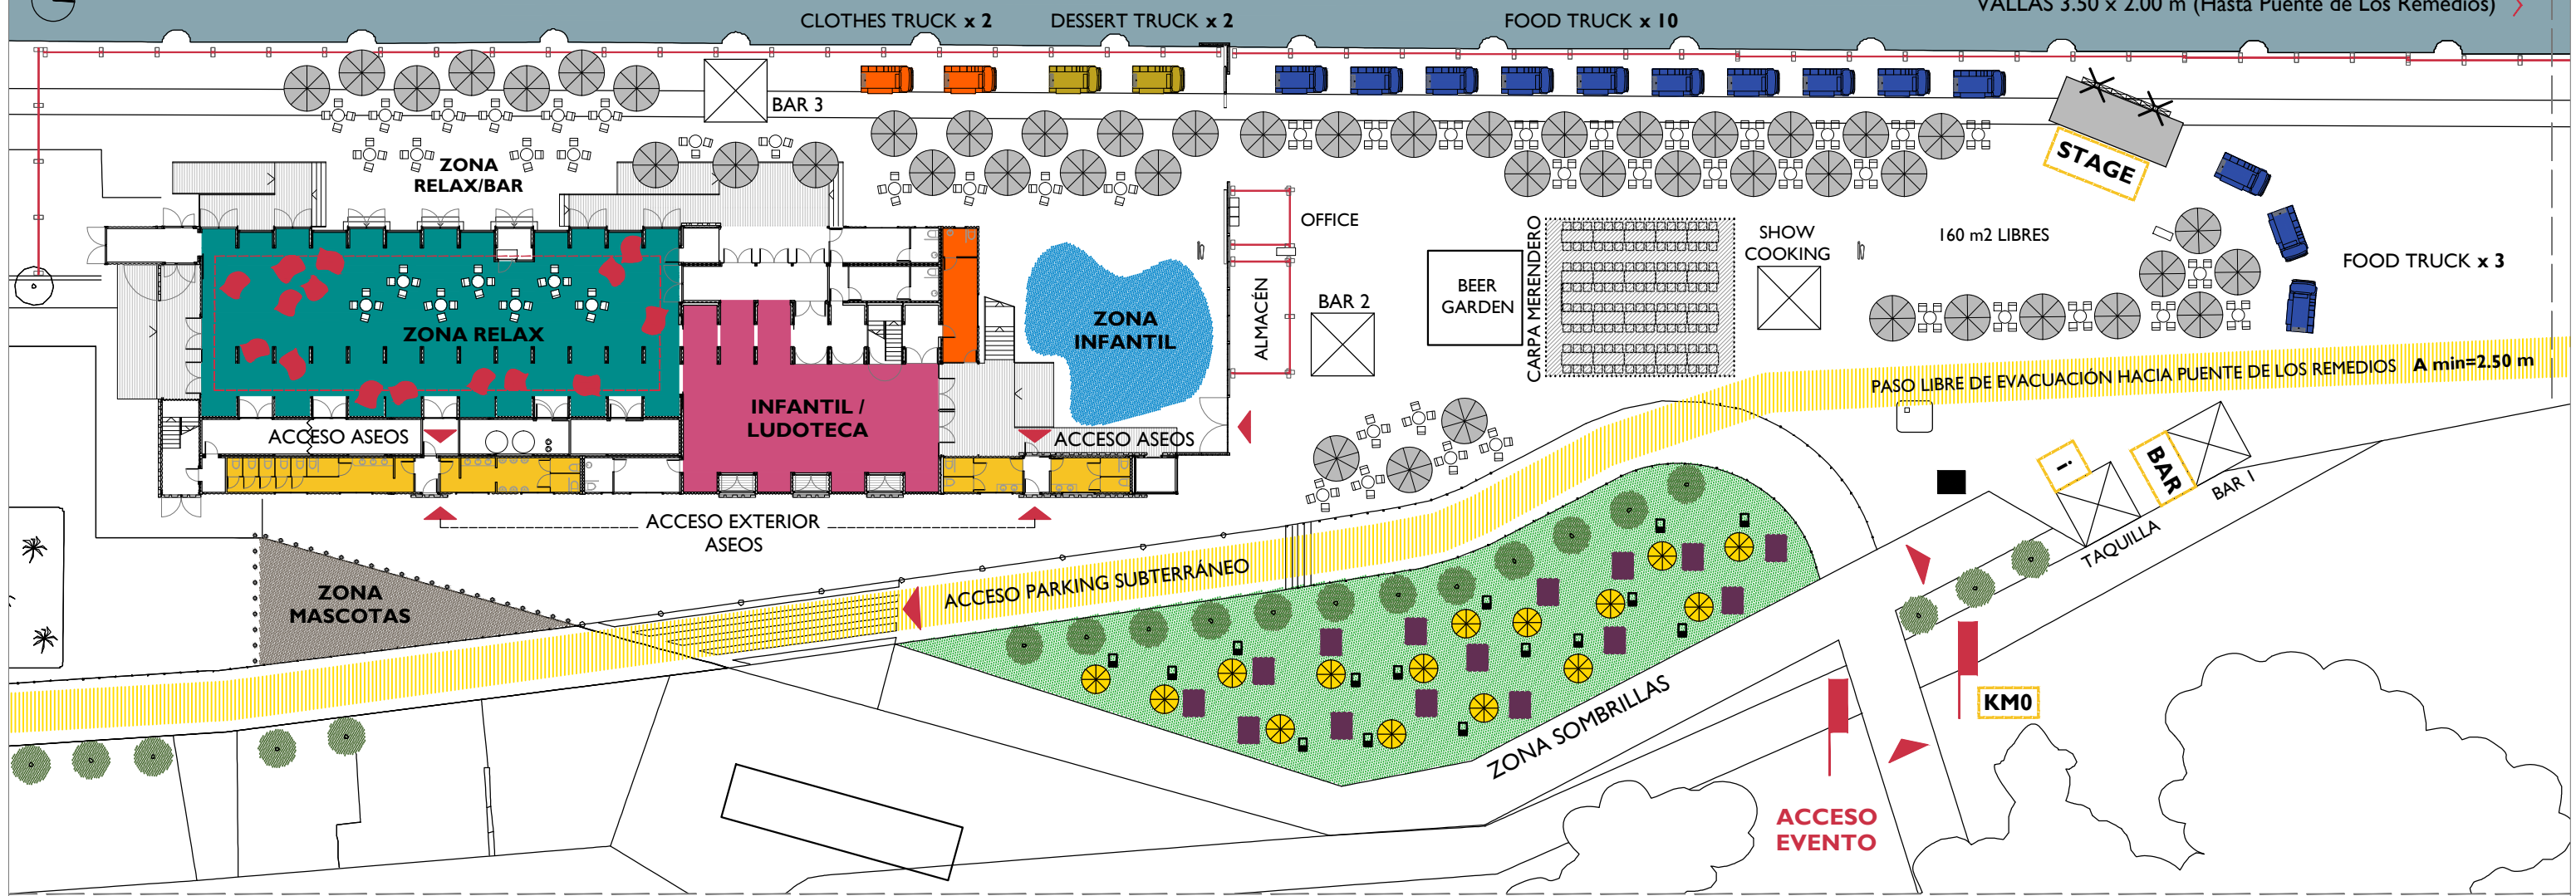

RÍO GUADALQUIVIR

Distancia MUDE MARKET- PUENTE: 107 m

VALLAS 3.50 x 2.00 m (Hasta Puente de Los Remedios) >

- SOMBRILLAS Ø 2.90 m 53 Uds
- BANDERAS ENTRADA 2 Uds
- TOTEM Ubicación
- VALLAS 3.50 x 2.00 m 67 Uds (234.5 m lineales)
- CORPÓREOS a suelo **KM 0** **i** **BAR** **STAGE**
- STAGE 8.00 x 3.00 m con Truss de iluminación y sonido
- BEER GARDEN 6.00 x 6.00 m
- SHOW COOKING MAKRO Carpa 3.00x3.00 m
- BAR 1: Carpa + 12 m Barra + 6 juegos mesas/sillas cocktail
- BAR 2: Carpa + 12 m Barra + 6 juegos mesas/sillas cocktail
- BAR 3: Carpa + 12 m Barra + 16 juegos mesas/sillas cocktail
- CARPA MERENDERO: 20 juegos mesa/sillas
Carpa tensada 10.00 x 12.00 m

- CLOTHES TRUCKS 2 Uds
- DESSERT TRUCKS 2 Uds
- FOOD TRUCKS 13 Uds
15 juegos mesas/sillas cocktail
- ZONA TERRAZA. 12 juegos mesas/sillas
- ZONA RELAX/BAR EXTERIOR. 10 juegos mesas/sillas cocktail
- ZONA RELAX INTERIOR. Hilo musical + 7 juegos mesas/sillas cocktail + 15 PUFF
- ZONA INFANTIL EXTERIOR. Césped artificial S=180 m2
- ZONA INFANTIL/LUDOTECA/TALLERES INTERIOR
- ZONA SOMBRILLAS. 15 sombrillas color + 15 sillas + 15 mantas
- ASEOS
- ORGANIZACIÓN. Almacenamiento vino/alcohol
- ZONA MASCOTAS 80 m2: Piscina arena/Abrevadero/Guardería